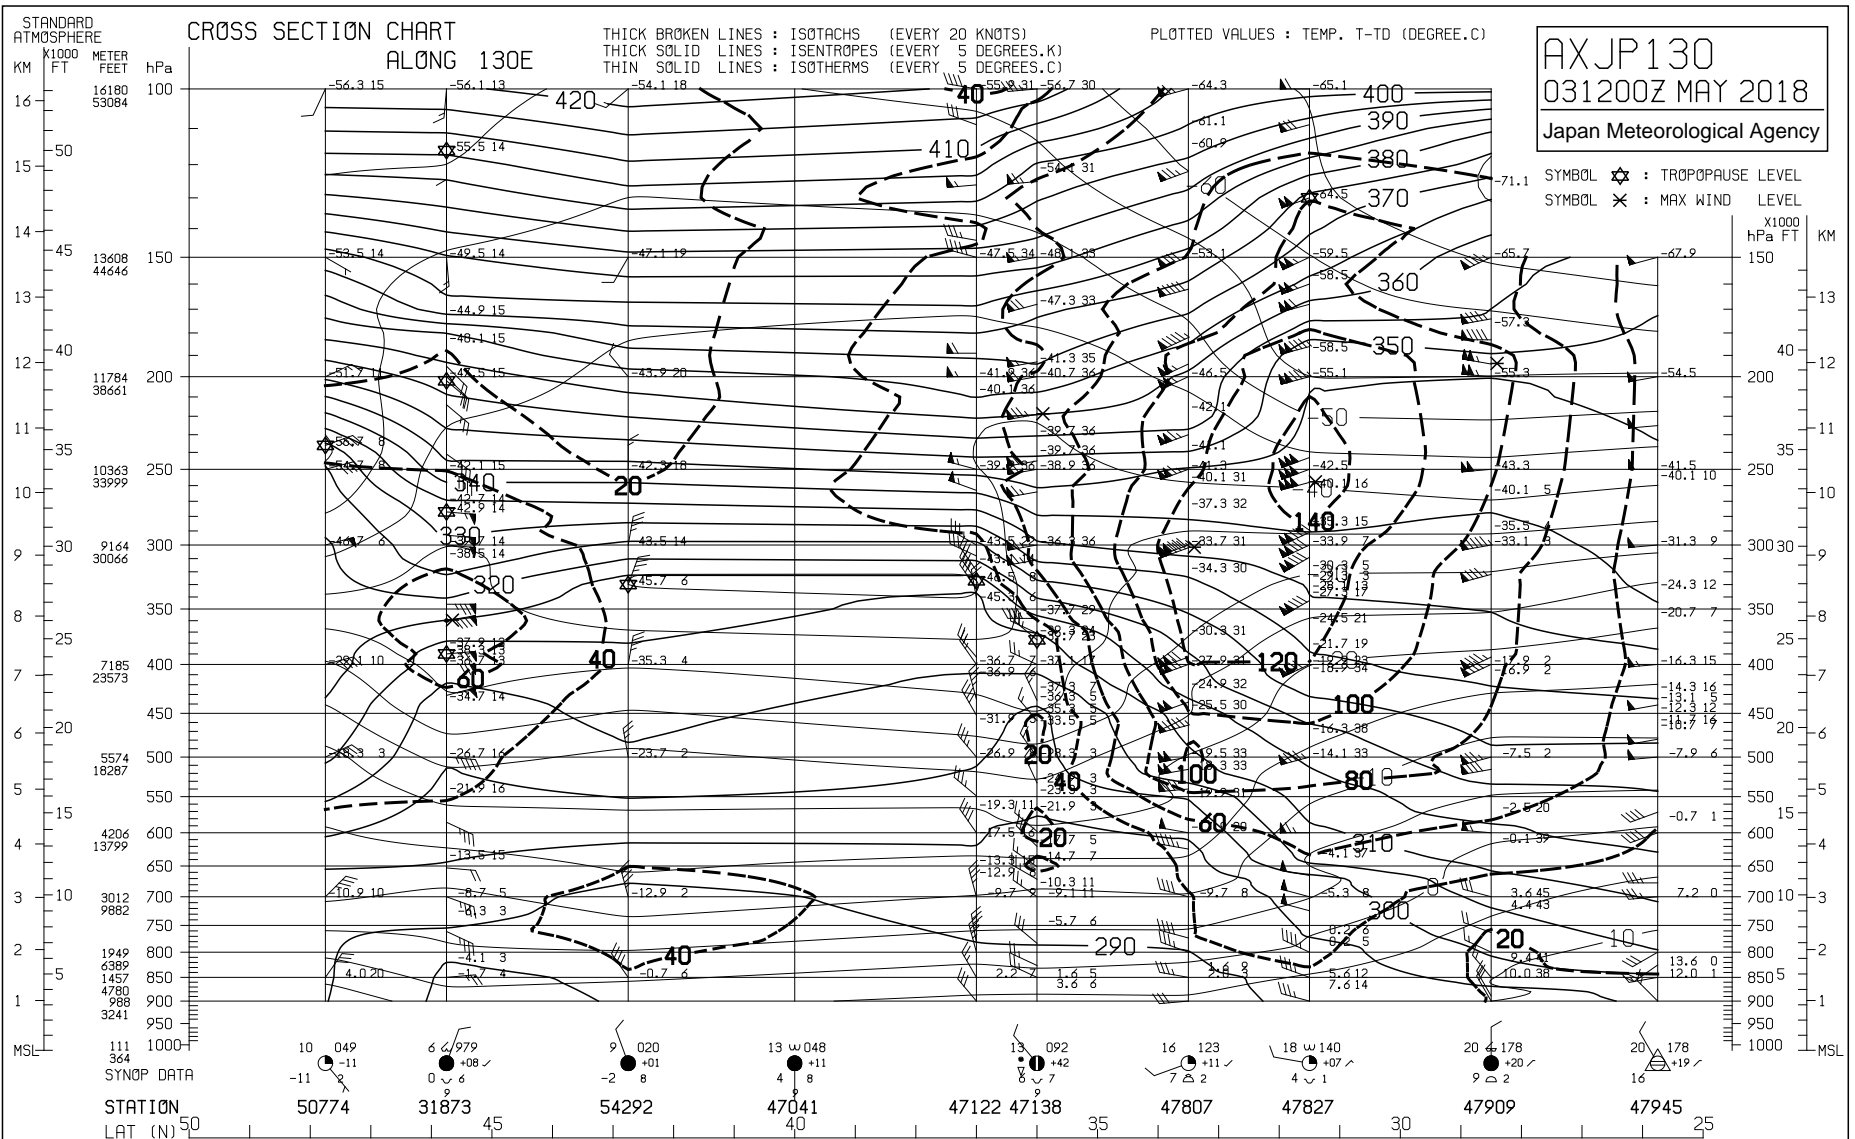

JUZHNO-SAHALINSK SAPPORO AKITA TATEN0 HACHIJOJIMA CHICHIJIMA
 WAKKANAI MISAWA

YICHUN DAL NERECHENSK YANJI HAMHEUNG OSAN POHANG FUKUOKA KAGOSHIMA NAZE MINAMIDAITOJIMA