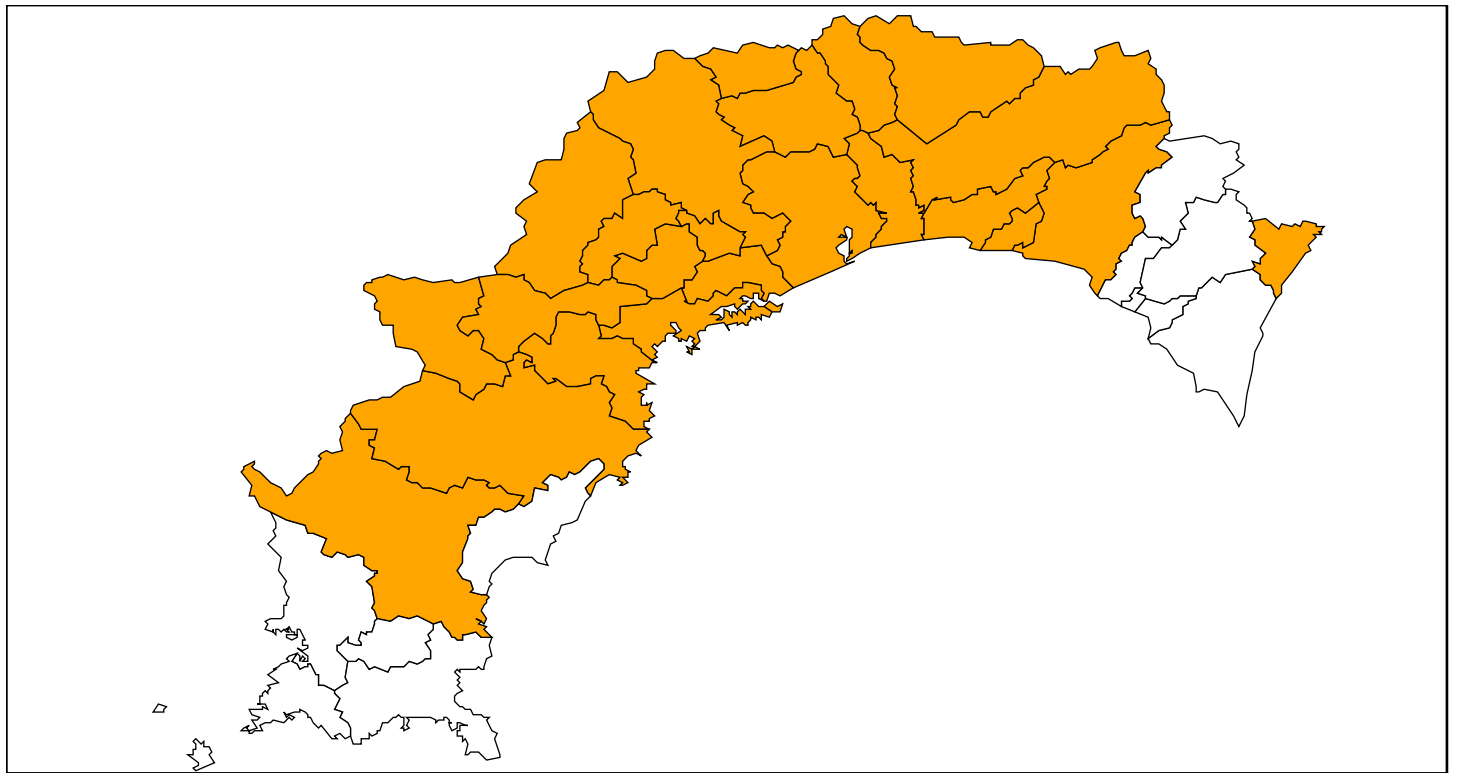

高知県土砂災害警戒情報 第13号

平成26年8月3日 13時10分

高知県 高知地方気象台 共同発表

【警戒対象地域】

高知市 安芸市 南国市 土佐市 須崎市 四万十市* 香南市 香美市 東洋町
芸西村 本山町 大豊町 土佐町 大川村 いの町 仁淀川町 中土佐町 佐川町
越知町 檮原町 日高村 津野町 四万十町

*印は、新たに警戒対象となった市町村を示します。

【警戒文】

<概況>

降り続く大雨のため、警戒対象地域では土砂災害の危険度が高まっています。

<とるべき措置>

崖の近くなど土砂災害の発生しやすい地区にお住まいの方は、早めの避難を心がけるとともに、市町村から発表される避難勧告などの情報に注意してください。

問い合わせ先
088-823-9845 (高知県土木部防災砂防課)
088-822-8881 (高知地方気象台)